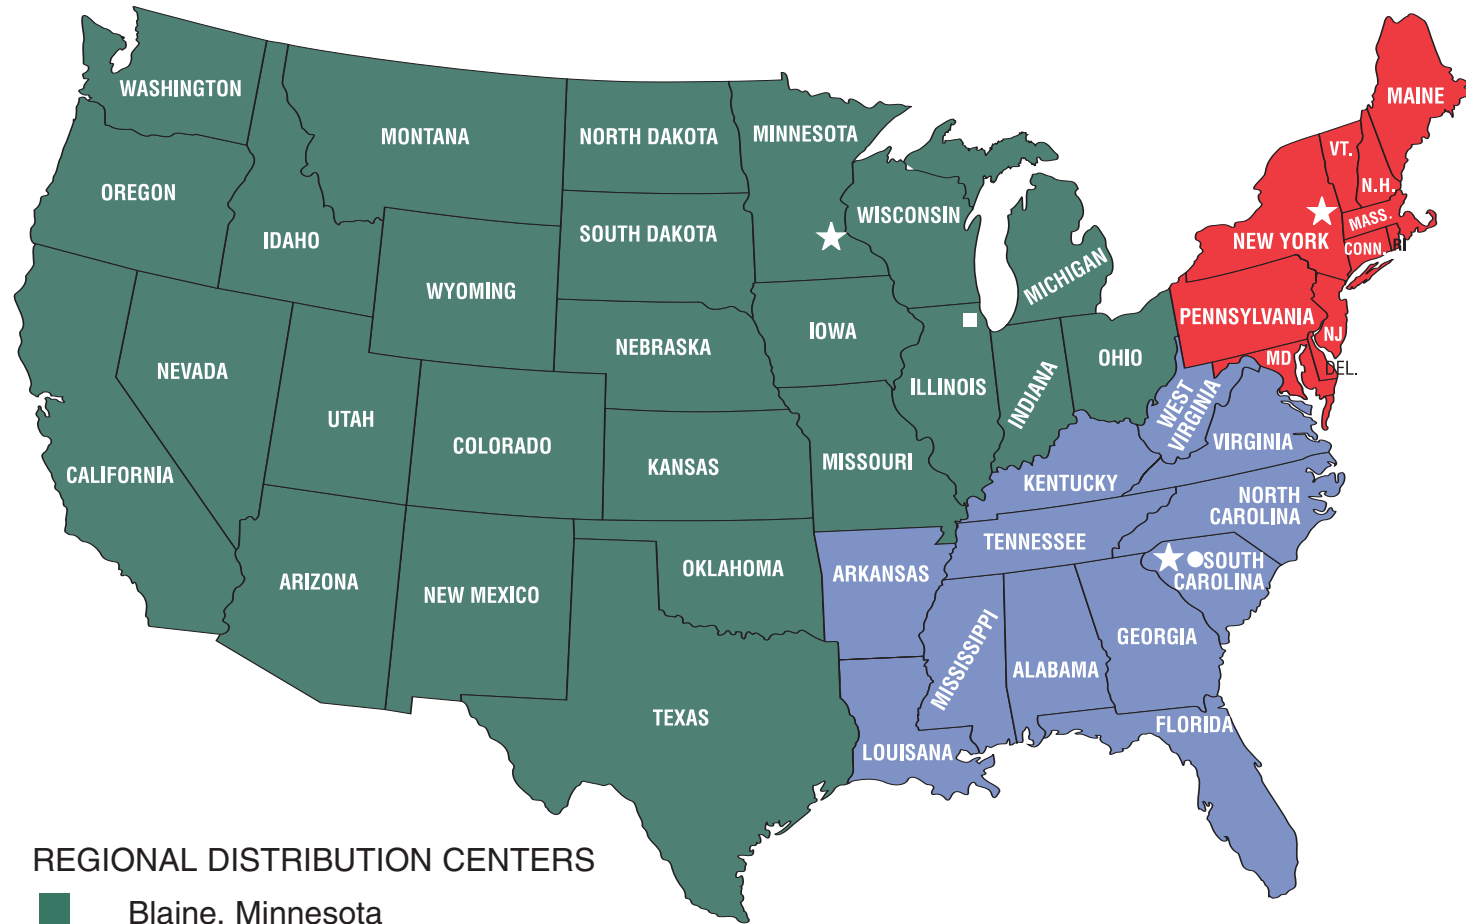

LINDSTROM FASTENER GROUP

FIVE LOCATIONS TO SERVE YOU...

★ **LINDSTROM METRIC, LLC**

2950 100TH COURT N.E. • BLAINE, MINNESOTA 55449
(763)780-4200 • [1-800-328-2430](tel:1-800-328-2430) • FAX: 763-780-0554

★ **LINDSTROM METRIC, LLC**

6 SHELTER DRIVE, SUITE C • GREER, SOUTH CAROLINA 29650
(864)877-3120 • [1-800-572-5550](tel:1-800-572-5550) • FAX: 864-877-3121

★ **LINDSTROM METRIC, LLC**

18 WEST MAIN STREET • BEACON, NEW YORK 12508
(845)838-1100 • [1-800-838-1565](tel:1-800-838-1565) • FAX: 845-838-1163

● **MEGA METRIC**

DIVISION OF LINDSTROM METRIC, LLC

6 SHELTER DRIVE, SUITE A • GREER, SOUTH CAROLINA 29650
(864)877-7200 • [1-800-697-1010](tel:1-800-697-1010) • FAX: 864-877-6010

■ **LINDSTROM METRIC, LLC**

CHICAGO DISTRIBUTION CENTER

2750 GALVIN DRIVE • ELGIN, ILLINOIS 60123
(847)836-7980 • FAX: 847-836-7985

REGIONAL DISTRIBUTION CENTERS

- Blaine, Minnesota
- Beacon, New York
- Greer, South Carolina

www.lindfastgrp.com